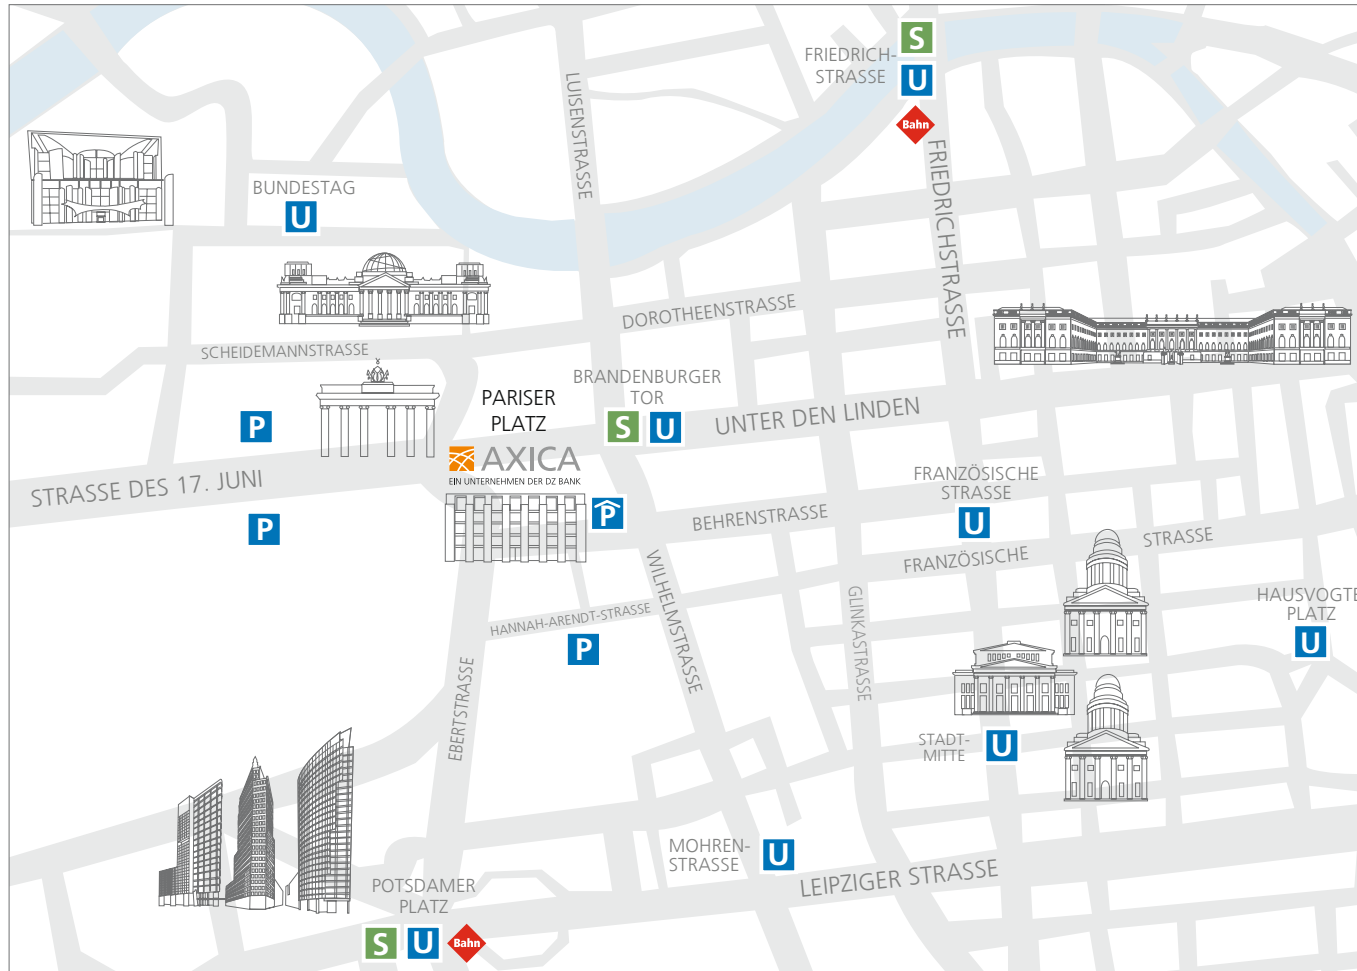

## ENTFERNUNGEN

Flughafen Tegel: ca. 9 km, 20 min  
Flughafen Schönefeld: ca. 30 km, 45 min  
Hauptbahnhof: ca. 2 km, 5 min

## ÖFFENTLICHE VERKEHRSMITTEL

Bahn: Flughafen-Express-Linien RE9, RE7 und RB14  
S+U-Bahnhof: Brandenburger Tor (S1, S2, U55)  
U-Bahn Station: Mohrenstrasse (U2)  
Busse: 100, 200, 147

## TAXISTAND

Pariser Platz

## PARKMÖGLICHKEITEN

Parkhaus im Hotel Adlon: Einfahrt Behrenstrasse  
Öffentliche Parkplätze: Strasse des 17. Juni, Hannah-Arendt-Strasse