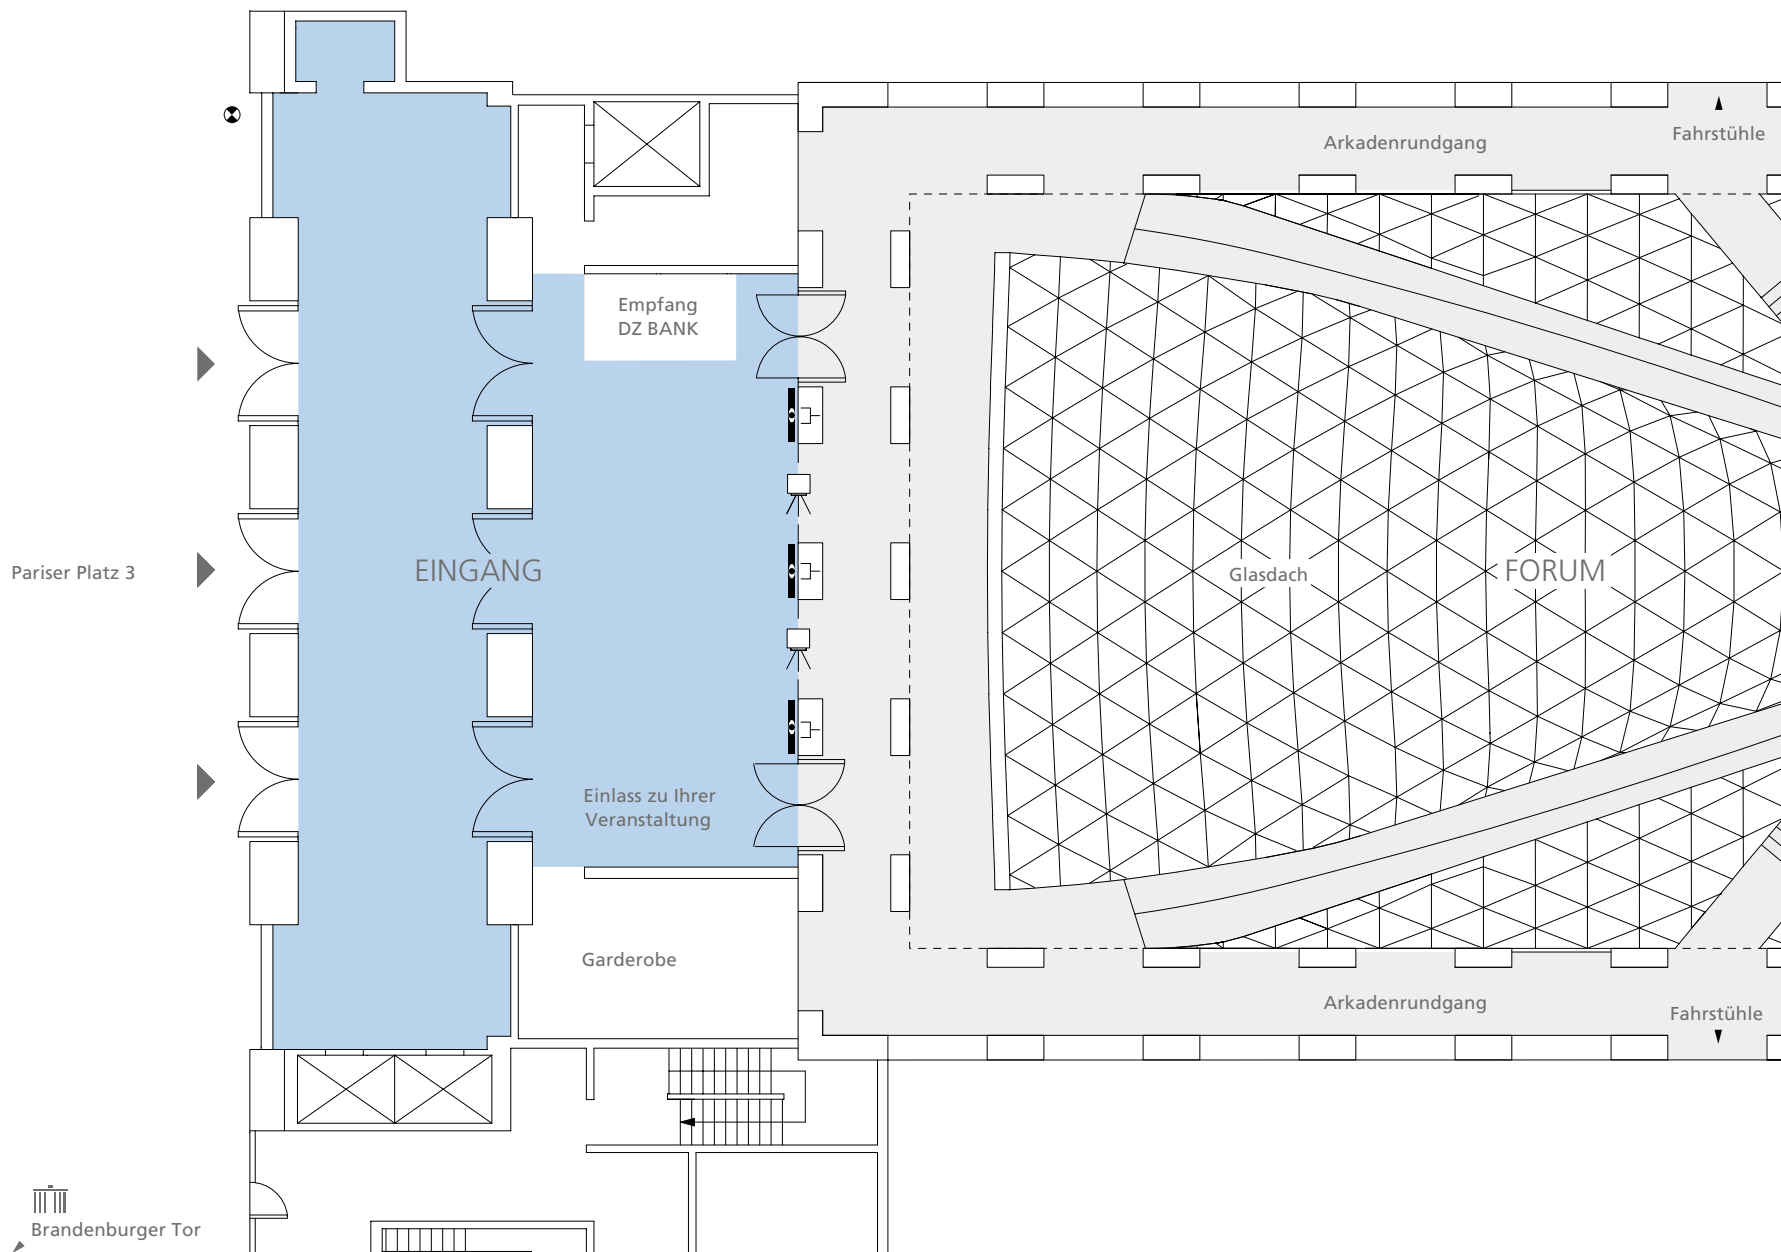

# Der Eingang

Untergeschoss

## Technik & Equipment

- » 3 Präsentationsmonitore 55"
- » Wegeleitsystem
- » Hostessen- und Garderobenservice
- » Hauseigene Security
- » WLAN-Zugang

# Der Eingang Erdgeschoss

M 1:200

	Ausgang TV
	Übertragungsnetz und Senkelektant
	Strom
	MONITORE 55"