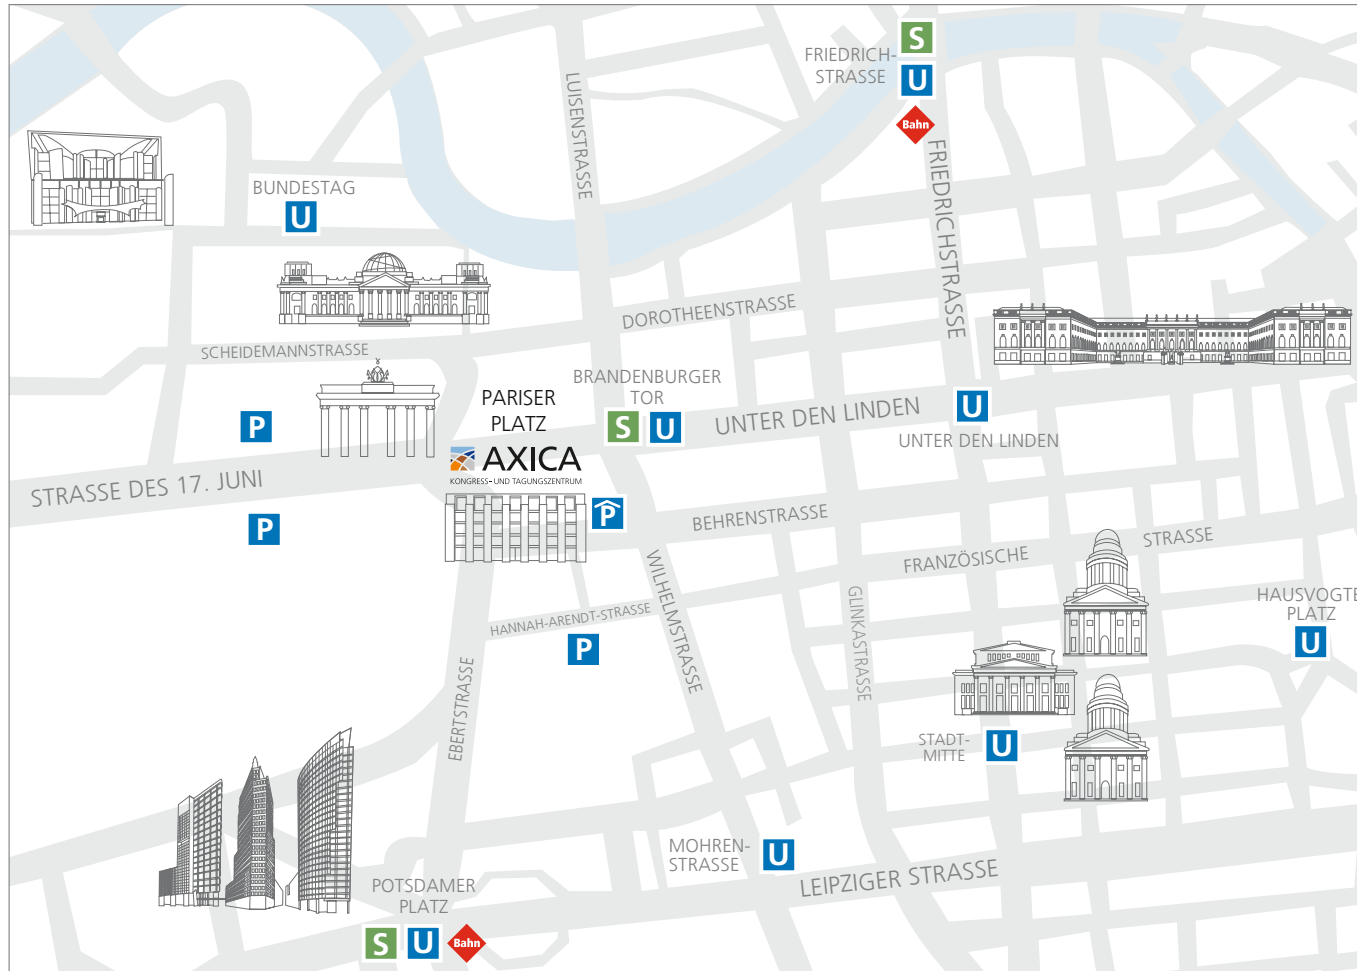

Dynamik der Tradition: Die AXICA am Pariser Platz

Entfernungen

Flughafen BER Berlin-Brandenburg: ca. 27 km, 40 Min.
Hauptbahnhof: ca. 2 km, 5 Min.

Öffentliche Verkehrsmittel

S-Bahn-Station: Brandenburger Tor (S1, S2, S25, S26)
U-Bahn-Station: Brandenburger Tor (U5)
Busse: 100, 200, 147

Bahn: Flughafen-Express FEX

Taxistand

Pariser Platz

Parkmöglichkeiten

Parkhaus im Hotel Adlon: Einfahrt Behrenstrasse
Öffentliche Parkplätze: Strasse des 17. Juni, Hannah-Arendt-Strasse

Adresse

AXICA
Kongress-und Tagungszentrum GmbH
Pariser Platz 3 / D-10117 Berlin
Telefon +49 30 200086-0
info@axica.de
www.axica.de

Besucheradresse

AXICA
Pariser Platz 3 / D-10117 Berlin

Warenannahme / Lieferadresse

AXICA
Behrenstrasse 73 / D-10117 Berlin