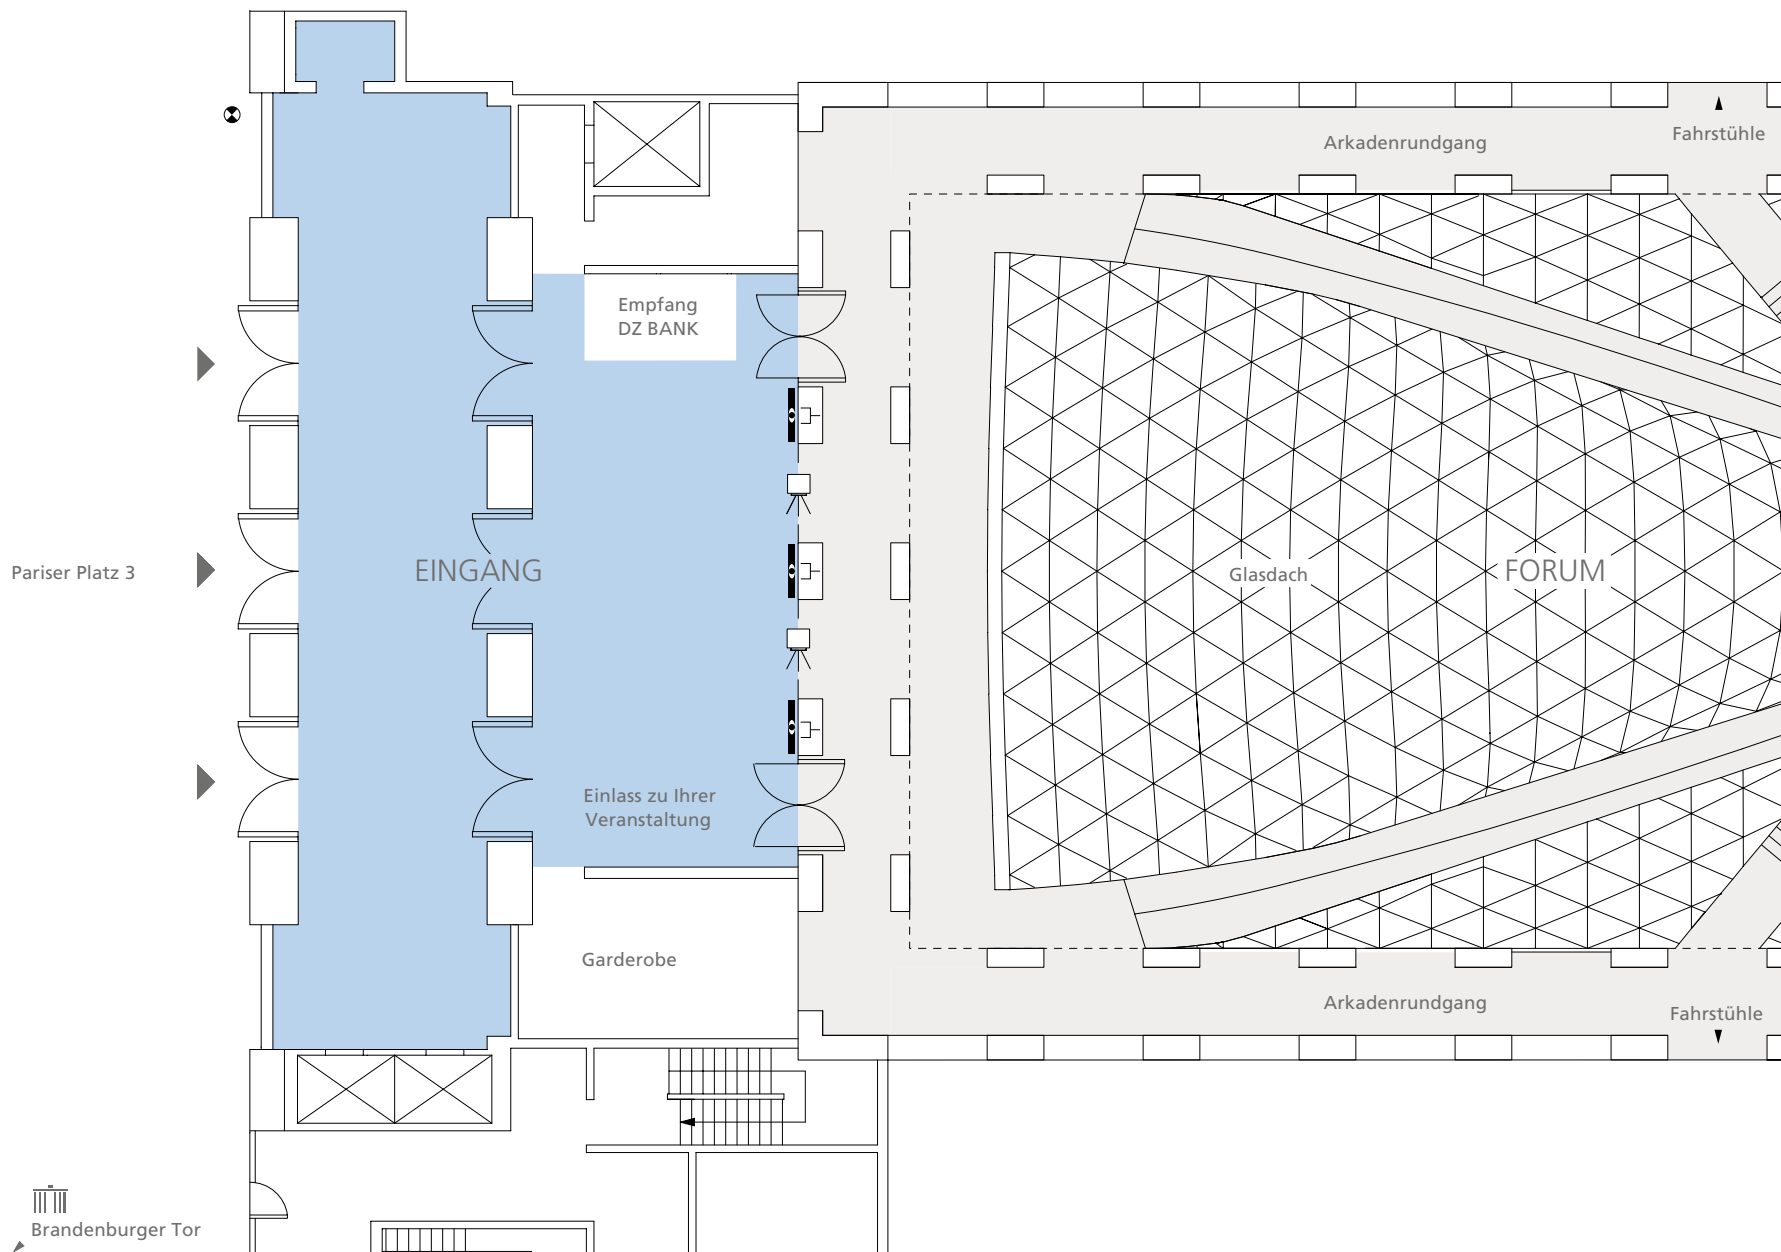

Der Eingang

Untergeschoss

Veranstaltungsart

- » Akkreditierung
- » Garderobe

Interieur & Ausstattung

- » Fassade aus Muschelkalksandstein
- » Große Stahlglastüren
- » Granitboden
- » Akkreditierungsdesks
- » Garderobenausstattung

Technik & Equipment

- » 3 Präsentations Monitore 47"
- » Wegeleitsystem
- » Hostessen- und Garderobenservice
- » Hauseigene Security
- » WLAN-Zugang

Der Eingang Erdgeschoss

M 1:200

- Ausgang TV
- Übertragungsnetz und Senkelektant
- Strom
- MONITORE 47"