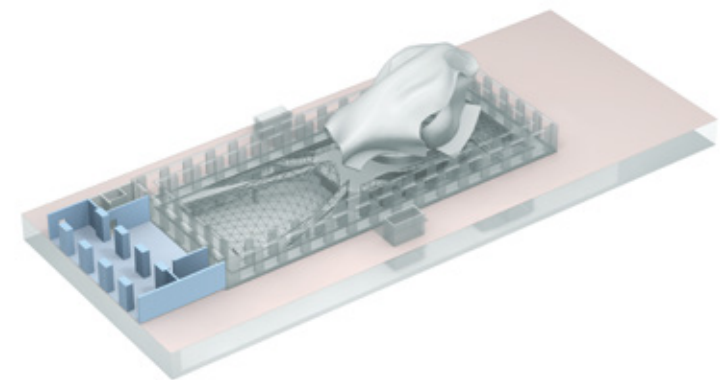

Der Eingang

Untergeschoss

Veranstaltungsart

- » Akkreditierung
- » Garderobe

Interieur & Ausstattung

- » Fassade aus Muschelkalksandstein
- » Große Stahlglastüren
- » Granitboden
- » Akkreditierungsdesks
- » Garderobenausstattung

Technik & Equipment

- » 3 Präsentations Monitore 47"
- » Wegeleitsystem
- » Hostessen- und Garderobenservice
- » Hauseigene Security
- » WLAN-Zugang

Der Eingang Erdgeschoss

M 1:200

- Ausgang TV
- Übertragungsnetz und Senkelektant
- Strom
- MONITORE 47"