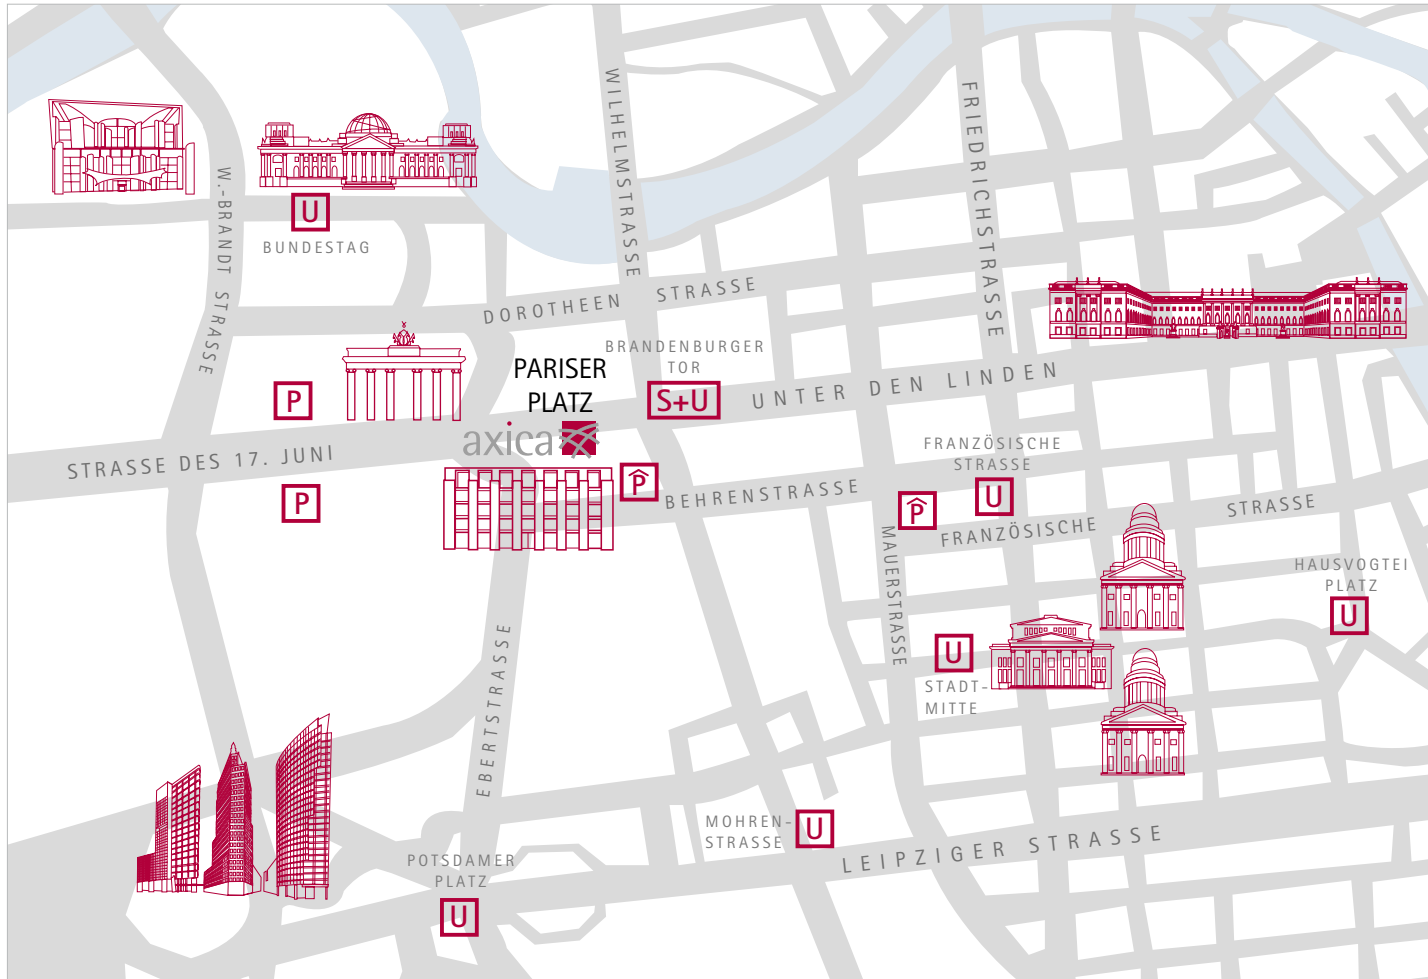

NOUVEAUTÉ ET TRADITION: AXICA – PARISER PLATZ

axica
Kongress- und Tagungszentrum
Pariser Platz 3 GmbH
Pariser Platz 3
10117 Berlin
Allemagne

Adresse pour les visiteurs:
Pariser Platz 3
10117 Berlin
Allemagne

Adresse de livraison:
Behrenstrasse 73
10117 Berlin
Allemagne

Fon +49/30/2 02 41-662
Fay +49/30/2 02 41-670
E-Mail info@axica.de
www.axica.de

Distances:

Aéroport Tegel: environ 9 km, 20 min.
Aéroport Schönefeld: environ 30 km, 45 min.
Gare Hauptbahnhof: environ 2 km, 5 min.
Gare Ostbahnhof: environ 6 km, 17 min.

Moyens de transports en commun:

Station de type RER + Métro (S+U-Bahn):
Brandenburger Tor (S1, S2, U55)
Station de Métro (U-Bahn): Mohrenstrasse (U2)
Bus: 100, 200, 147 and TXL Aéroport Express

Station de taxis: Pariser Platz

Possibilité de Stationnement:

Parking à l'Hotel Adlon: Behrenstrasse
Parking Behrenstrasse: à pied 300m
Parking public: Strasse des 17. Juni