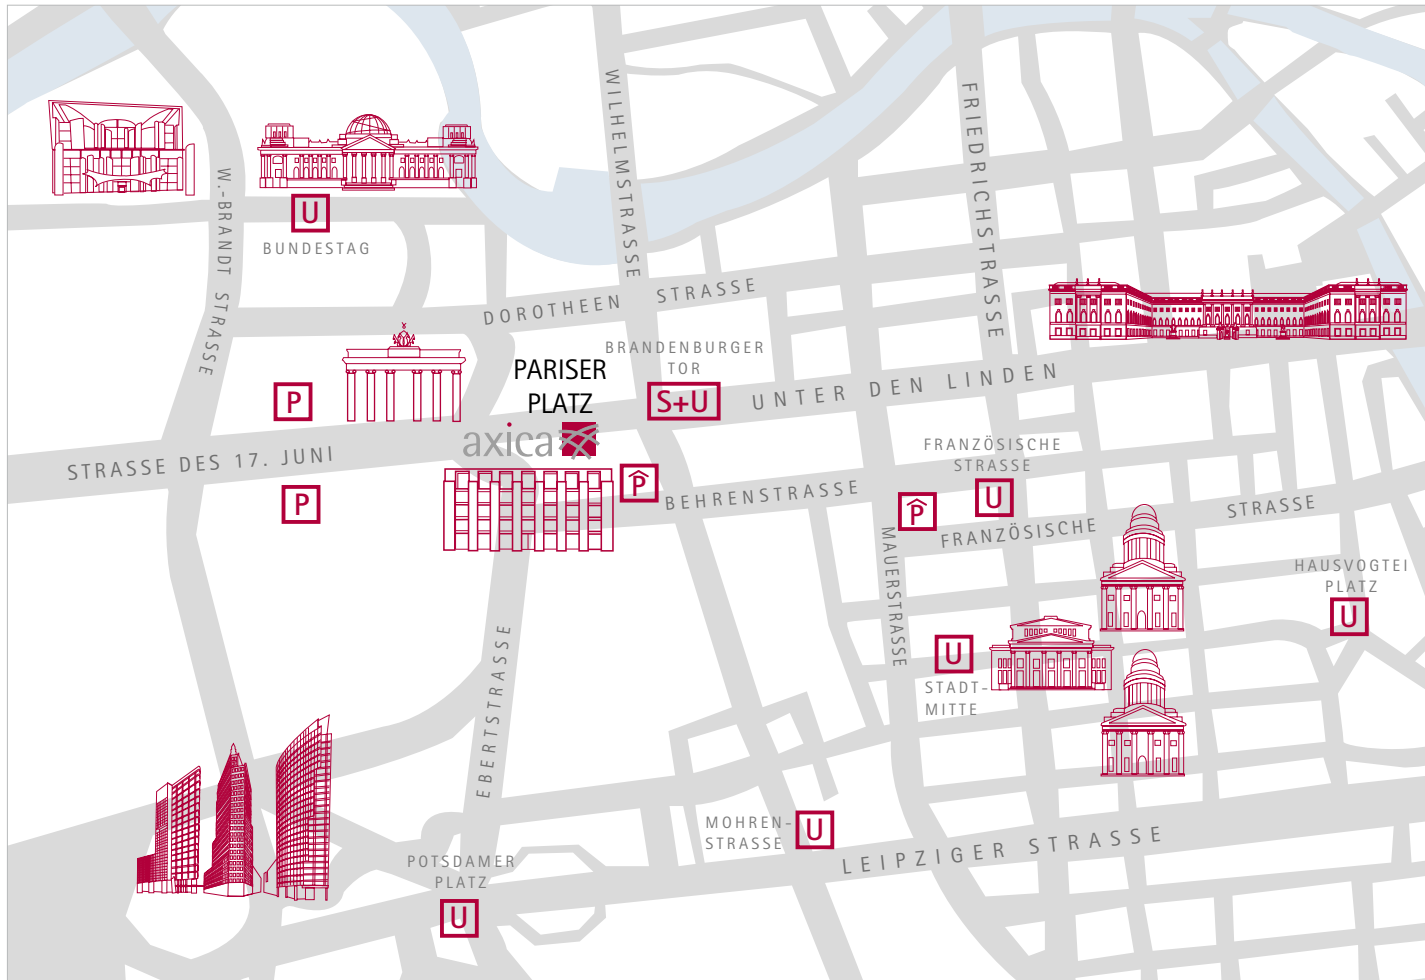

DYNAMIK DER TRADITION: DIE AXICA AM PARISER PLATZ

axica
Kongress- und Tagungszentrum
Pariser Platz 3 GmbH
Pariser Platz 3
D-10117 Berlin

Besucheradresse:
Pariser Platz 3
D-10117 Berlin

Lieferadresse/Warenannahme:
Behrenstrasse 73
D-10117 Berlin

Fon +49/30/2 02 41-662
Fay +49/30/2 02 41-670
E-Mail info@axica.de
www.axica.de

Entfernungen:

Flughafen Tegel: ca. 9 km, 20 min
Flughafen Schönefeld: ca. 30 km, 45 min
Hauptbahnhof/Lehrter Bahnhof: ca. 2 km, 5 min
Ostbahnhof: ca. 6 km, 17 min

Öffentliche Verkehrsmittel:

S+U-Bahnhof: Brandenburger Tor (S1, S2, U55)
U-Bahn Station: Mohrenstrasse (U2)
Busse: 100, 200, 147 und
TXL Flughafen Express

Taxistand: Pariser Platz

Parkmöglichkeiten:

Parkhaus im Hotel Adlon: Einfahrt Behrenstrasse
Parkhaus Behrenstrasse: 300m Fußweg
Öffentliche Parkplätze: Strasse des 17. Juni