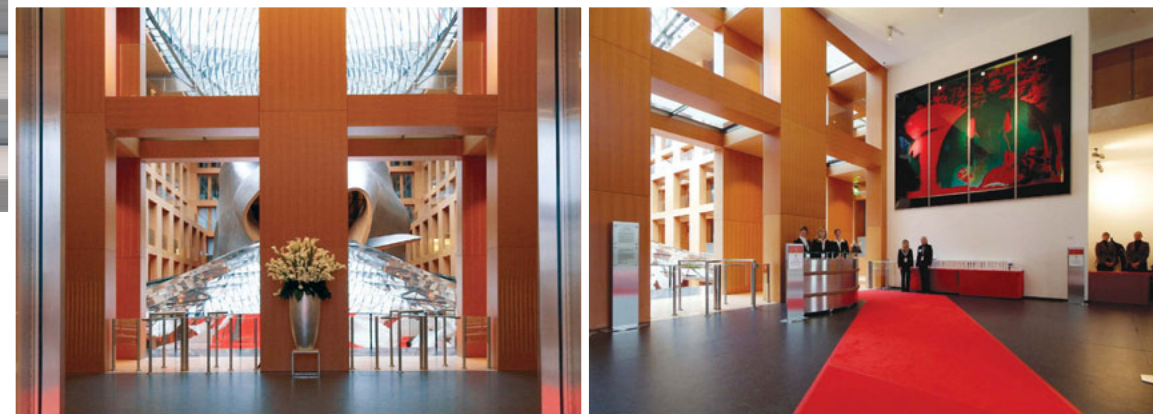

DER EINGANG

VERANSTALTUNGSART

- Akkreditierung
- Garderobe

INTERIEUR & AUSSTATTUNG

- Fassade aus Muschelkalksandstein
- Große Stahlglastüren
- Granitboden
- W-LAN Hot Spot

EQUIPMENT & SERVICE

- Akkreditierungsdesk
- Garderobenausstattung
- Wegeleitsystem
- Hostessen- und Garderobenservice
- Hauseigene Security

DER EINGANG

ERDGESCHOSS

M 1:200

10 5 2,5 1 0,5

Ausgang TV
Übertragungsnetz
und Senkelekrant