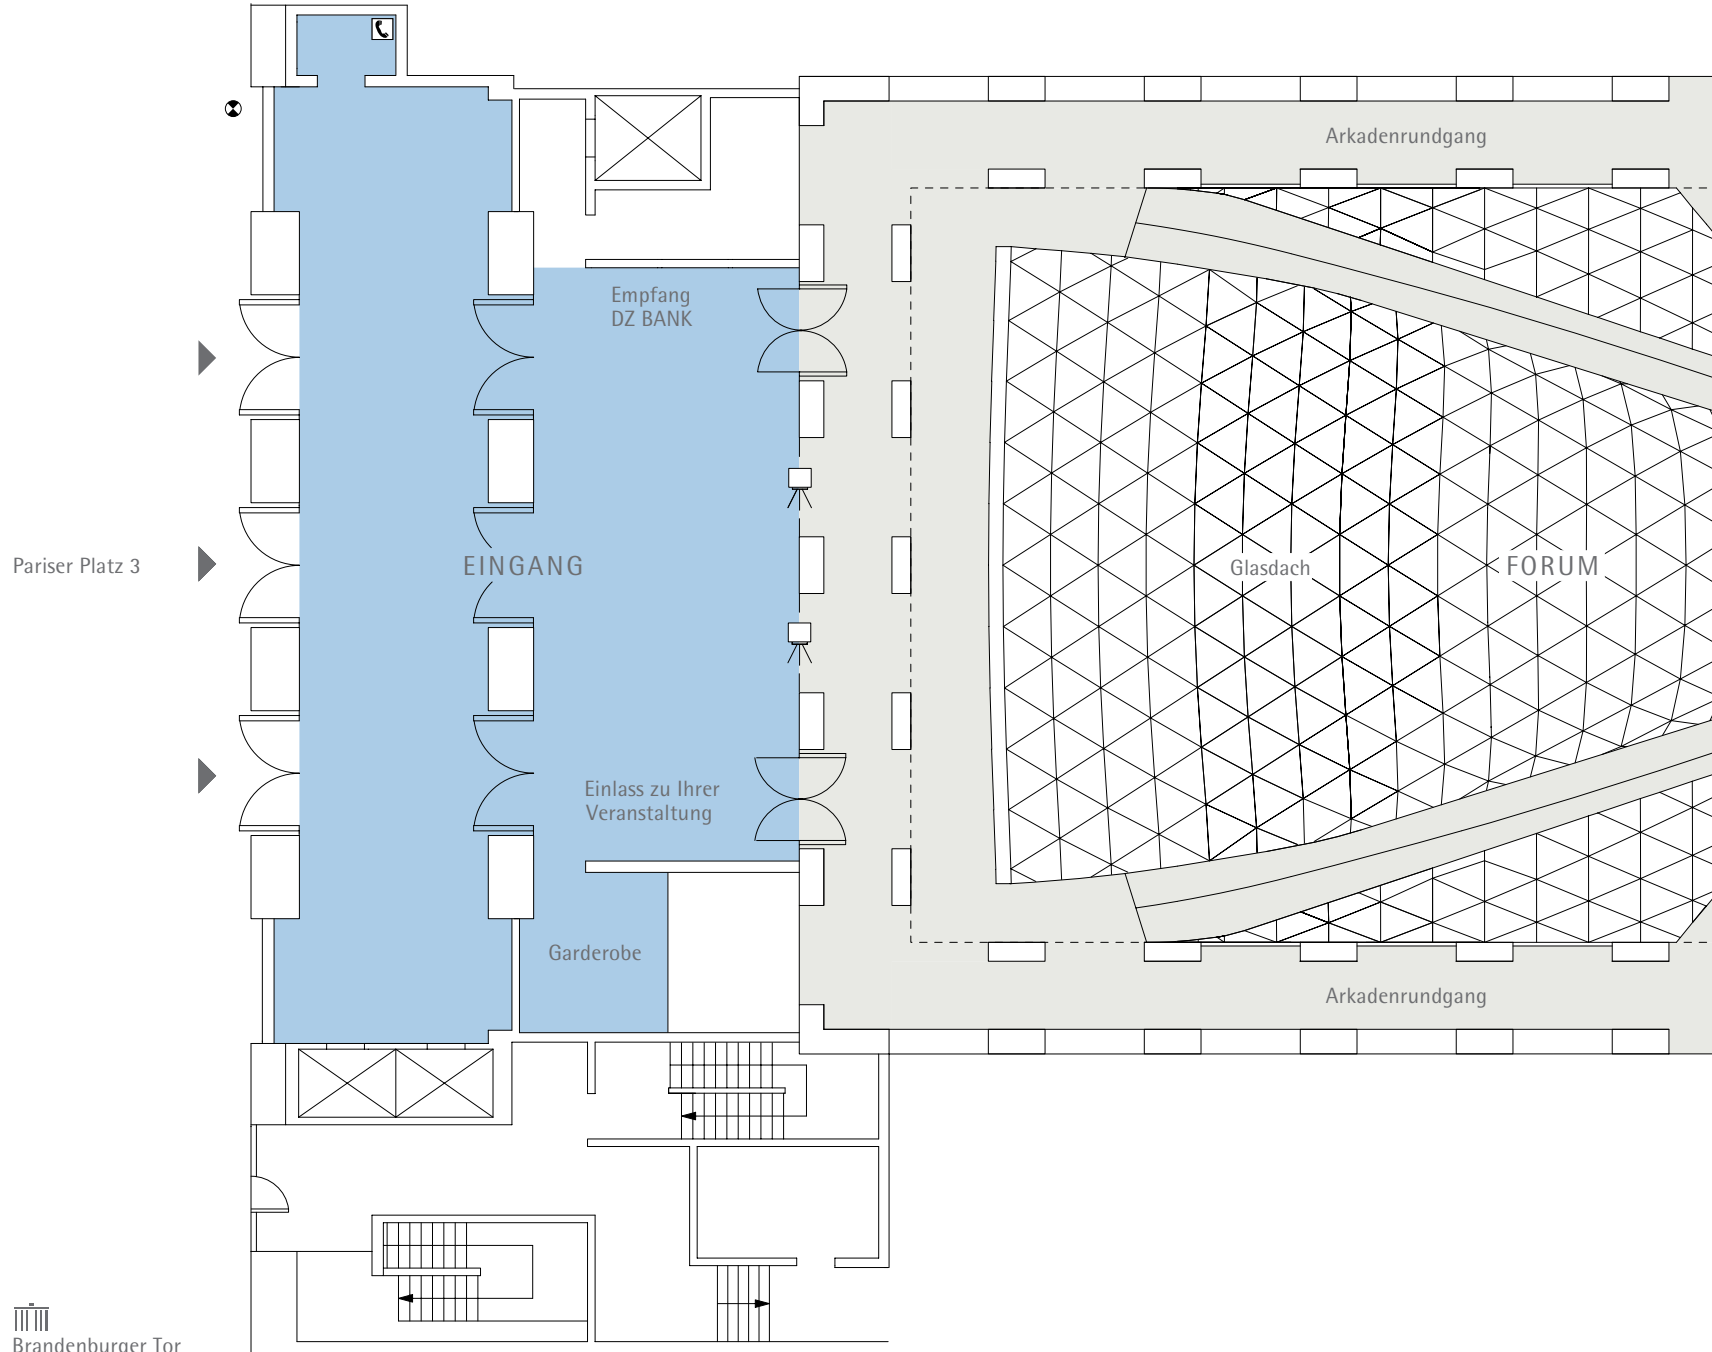

DER EINGANG

VERANSTALTUNGSART

- Akkreditierung
- Garderobe

INTERIEUR & AUSSTATTUNG

- Fassade aus Muschelkalksandstein
- Große Stahlglastüren
- Granitboden
- W-LAN Hot Spot

EQUIPMENT & SERVICE

- Akkreditierungsdesk
- Garderobenausstattung
- Wegeleitsystem
- Hostessen- und Garderobenservice
- Hauseigene Security

DER EINGANG

ERDGESCHOSS

M 1:200

10 5 2,5 1 0,5

Ausgang TV
Übertragungsnetz
und Senkelekrant